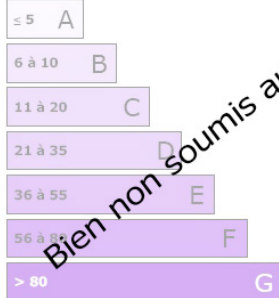

**exploitation céréalière**

**VOTRE AGENCE**

**PROPRIETES AGRICOLE FRANCE**

**121 rue d'Auron 18000 BOURGES**

**Tél : 06.79.36.68.31**

**Site : propriete-agricole-france.fr**

Faible émission de GES

Forte émission de GES